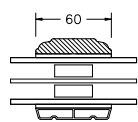

VINDUER MED PROFILKEHL

BUND- OG OVERKARM

SIDEKARM

LØDPOST

TVÆRPOST

SPROSSER MED PROFILKEHL

25MM SPROSSE

42MM SPROSSE