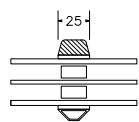

SPROSSER MED SKRÅ KEHL

25MM SPROSSE