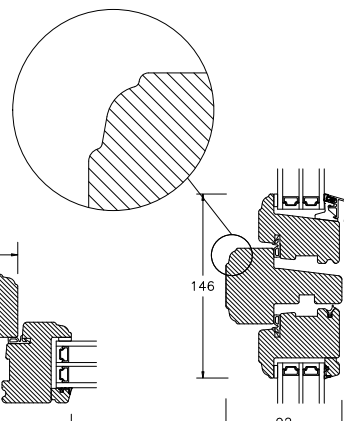

VINDUER MED PROFILKEHL

BUND- OG OVERKARM

SIDEKARM

LØDPOST

TVÆRPOST

SPROSSER MED PROFILKEHL

25MM SPROSSE

42MM SPROSSE

60MM SPROSSE

VINDUER MED SKRÅ KEHL

SPROSSER MED SKRÅ KEHL

25MM SPROSSE

42MM SPROSSE

60MM SPROSSE

SIDEKARM

BUND- OG OVERKARM