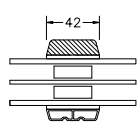

60MM SPROSSE

VINDUER MED SKRÅ KEHL

SPROSSER MED SKRÅ KEHL

25MM SPROSSE

42MM SPROSSE

60MM SPROSSE

SIDEKARM

BUND- OG OVERKARM