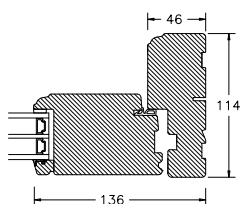

VINDUER MED PROFILKEHL

SPROSSER MED PROFILKEHL

VINDUER MED SKRÅ KEHL

SPROSSER MED SKRÅ KEHL

UDADGÅENDE DØRE MED PROFILKEHL

SIDEKARM

INDADGÅENDE DØRE MED SKRÅ KEHL