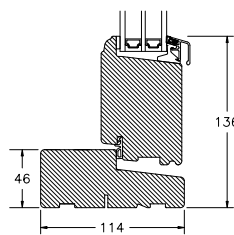

VINDUER MED PROFILKEHL

SPROSSER MED PROFILKEHL

VINDUER MED SKRÅ KEHL

SPROSSER MED SKRÅ KEHL

UDADGÅENDE DØRE MED PROFILKEHL

BUNDKARM

INDADGÅENDE DØRE MED SKRÅ KEHL