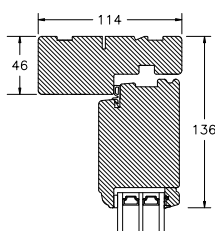

UDADGÅENDE DØRE MED PROFILKEHL

OVERKARM