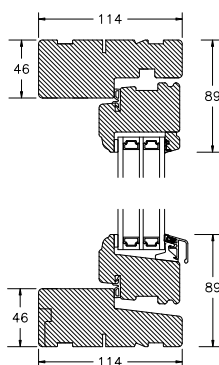

VINDUER MED PROFILKEHL

BUND- OG OVERKARM

SIDEKARM

LØDPOST

TVÆRPOST

SPROSSER MED PROFILKEHL

25MM SPROSSE

42MM SPROSSE

60MM SPROSSE

VINDUER MED SKRÅ KEHL

SPROSSER MED SKRÅ KEHL

25MM SPROSSE

42MM SPROSSE

60MM SPROSSE

SIDEKARM

BUND- OG OVERKARM