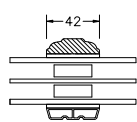

VINDUER MED PROFILKEHL

BUND- OG OVERKARM

SIDEKARM

LØDPOST

TVÆRPOST

SPROSSER MED PROFILKEHL

25MM SPROSSE

42MM SPROSSE