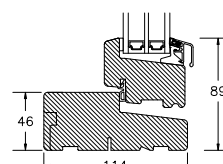

60MM SPROSSE

VINDUER MED SKRÅ KEHL

SPROSSER MED SKRÅ KEHL

25MM SPROSSE

42MM SPROSSE

60MM SPROSSE

SIDEKARM

BUND- OG OVERKARM