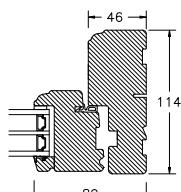

VINDUER MED PROFILKEHL

BUND- OG OVERKARM

SIDEKARM

LØDPOST

TVÆRPOST

SPROSSER MED PROFILKEHL

25MM SPROSSE

42MM SPROSSE

60MM SPROSSE

VINDUER MED SKRÅ KEHL

SPROSSER MED SKRÅ KEHL

25MM SPROSSE

42MM SPROSSE

60MM SPROSSE

SIDEKARM

BUND- OG OVERKARM