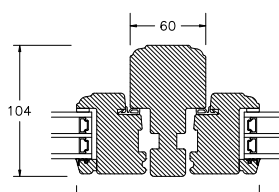

VINDUER MED PROFILKEHL

BUND- OG OVERKARM

SIDEKARM

LØDPOST

TVÆRPOST

SPROSSER MED PROFILKEHL

25MM SPROSSE

42MM SPROSSE

60MM SPROSSE

VINDUER MED SKRÅ KEHL

SPROSSER MED SKRÅ KEHL

25MM SPROSSE

42MM SPROSSE

60MM SPROSSE

SIDEKARM

BUND- OG OVERKARM