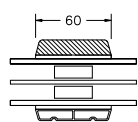

60MM SPROSSE

VINDUER MED SKRÅ KEHL

SPROSSER MED SKRÅ KEHL

25MM SPROSSE

42MM SPROSSE

60MM SPROSSE

SIDEKARM

BUND- OG OVERKARM