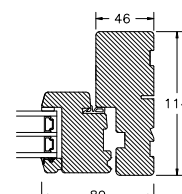

60MM SPROSSE

VINDUER MED SKRÅ KEHL

SPROSSER MED SKRÅ KEHL

25MM SPROSSE

42MM SPROSSE

60MM SPROSSE

SIDEKARM

BUND- OG OVERKARM