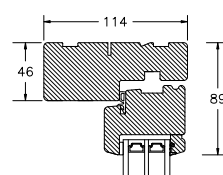

VINDUER MED PROFILKEHL

BUND- OG OVERKARM

SIDEKARM

LØDPOST

TVÆRPOST

SPROSSER MED PROFILKEHL

25MM SPROSSE

42MM SPROSSE

60MM SPROSSE

VINDUER MED SKRÅ KEHL

SPROSSER MED SKRÅ KEHL

25MM SPROSSE

42MM SPROSSE

60MM SPROSSE

SIDEKARM

BUND- OG OVERKARM