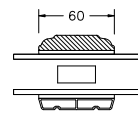

VINDUER MED PROFILKEHL

BUND- OG OVERKARM

SIDEKARM

LØDPOST

TVÆRPOST

SPROSSER MED PROFILKEHL

25MM SPROSSE

42MM SPROSSE