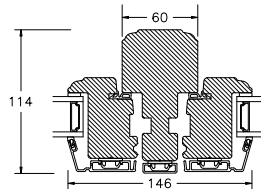

VINDUER MED PROFILKEHL

BUND- OG OVERKARM

SIDEKARM

LØDPOST

TVÆRPOST

SPROSSER MED PROFILKEHL

25MM SPROSSE

42MM SPROSSE

60MM SPROSSE

VINDUER MED SKRÅ KEHL

SPROSSER MED SKRÅ KEHL

25MM SPROSSE

42MM SPROSSE

60MM SPROSSE

SIDEKARM

BUND- OG OVERKARM