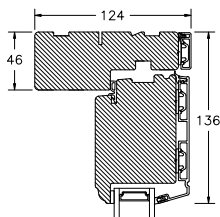

UDADGÅENDE DØRE MED PROFILKEHL

OVERKARM