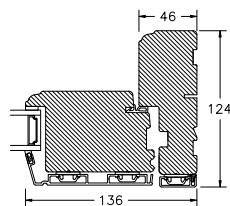

VINDUER MED PROFILKEHL

SPROSSER MED PROFILKEHL

VINDUER MED SKRÅ KEHL

SPROSSER MED SKRÅ KEHL

UDADGÅENDE DØRE MED PROFILKEHL

SIDEKARM

INDADGÅENDE DØRE MED SKRÅKEHL