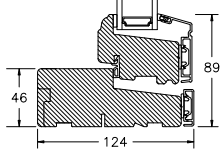

VINDUER MED PROFILKEHL

BUND- OG OVERKARM

SIDEKARM

LØDPOST

TVÆRPOST

SPROSSER MED PROFILKEHL

25MM SPROSSE

42MM SPROSSE