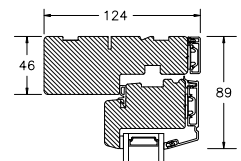

VINDUER MED SKRÅ KEHL