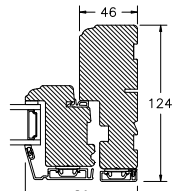

VINDUER MED PROFILKEHL

BUND- OG OVERKARM

SIDEKARM

LØDPOST

TVÆRPOST

SPROSSER MED PROFILKEHL

25MM SPROSSE

42MM SPROSSE

60MM SPROSSE

VINDUER MED SKRÅ KEHL

SPROSSER MED SKRÅ KEHL

25MM SPROSSE

42MM SPROSSE

60MM SPROSSE

SIDEKARM

BUND- OG OVERKARM