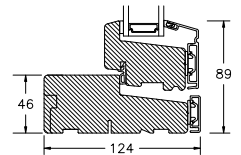

60MM SPROSSE

VINDUER MED SKRÅ KEHL

SPROSSER MED SKRÅ KEHL

25MM SPROSSE

42MM SPROSSE

60MM SPROSSE

SIDEKARM

BUND- OG OVERKARM