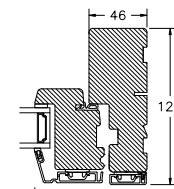

60MM SPROSSE

VINDUER MED SKRÅ KEHL

SPROSSER MED SKRÅ KEHL

25MM SPROSSE

42MM SPROSSE

60MM SPROSSE

SIDEKARM

BUND- OG OVERKARM