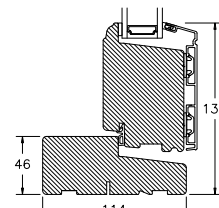

VINDUER MED PROFILKEHL

SPROSSER MED PROFILKEHL

VINDUER MED SKRÅ KEHL

SPROSSER MED SKRÅ KEHL

UDADGÅENDE DØRE MED PROFILKEHL

BUNDKARM

INDADGÅENDE DØRE MED SKRÅKEHL