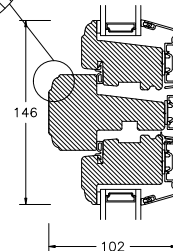

VINDUER MED PROFILKEHL

BUND- OG OVERKARM

SIDEKARM

LØDPOST

TVÆRPOST

SPROSSER MED PROFILKEHL

25MM SPROSSE

42MM SPROSSE

60MM SPROSSE

VINDUER MED SKRÅ KEHL

SPROSSER MED SKRÅ KEHL

25MM SPROSSE

42MM SPROSSE

60MM SPROSSE

SIDEKARM

BUND- OG OVERKARM