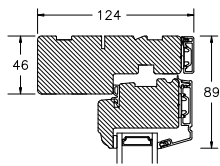

VINDUER MED PROFILKEHL

BUND- OG OVERKARM

SIDEKARM

LØDPOST

TVÆRPOST

SPROSSER MED PROFILKEHL

25MM SPROSSE

42MM SPROSSE